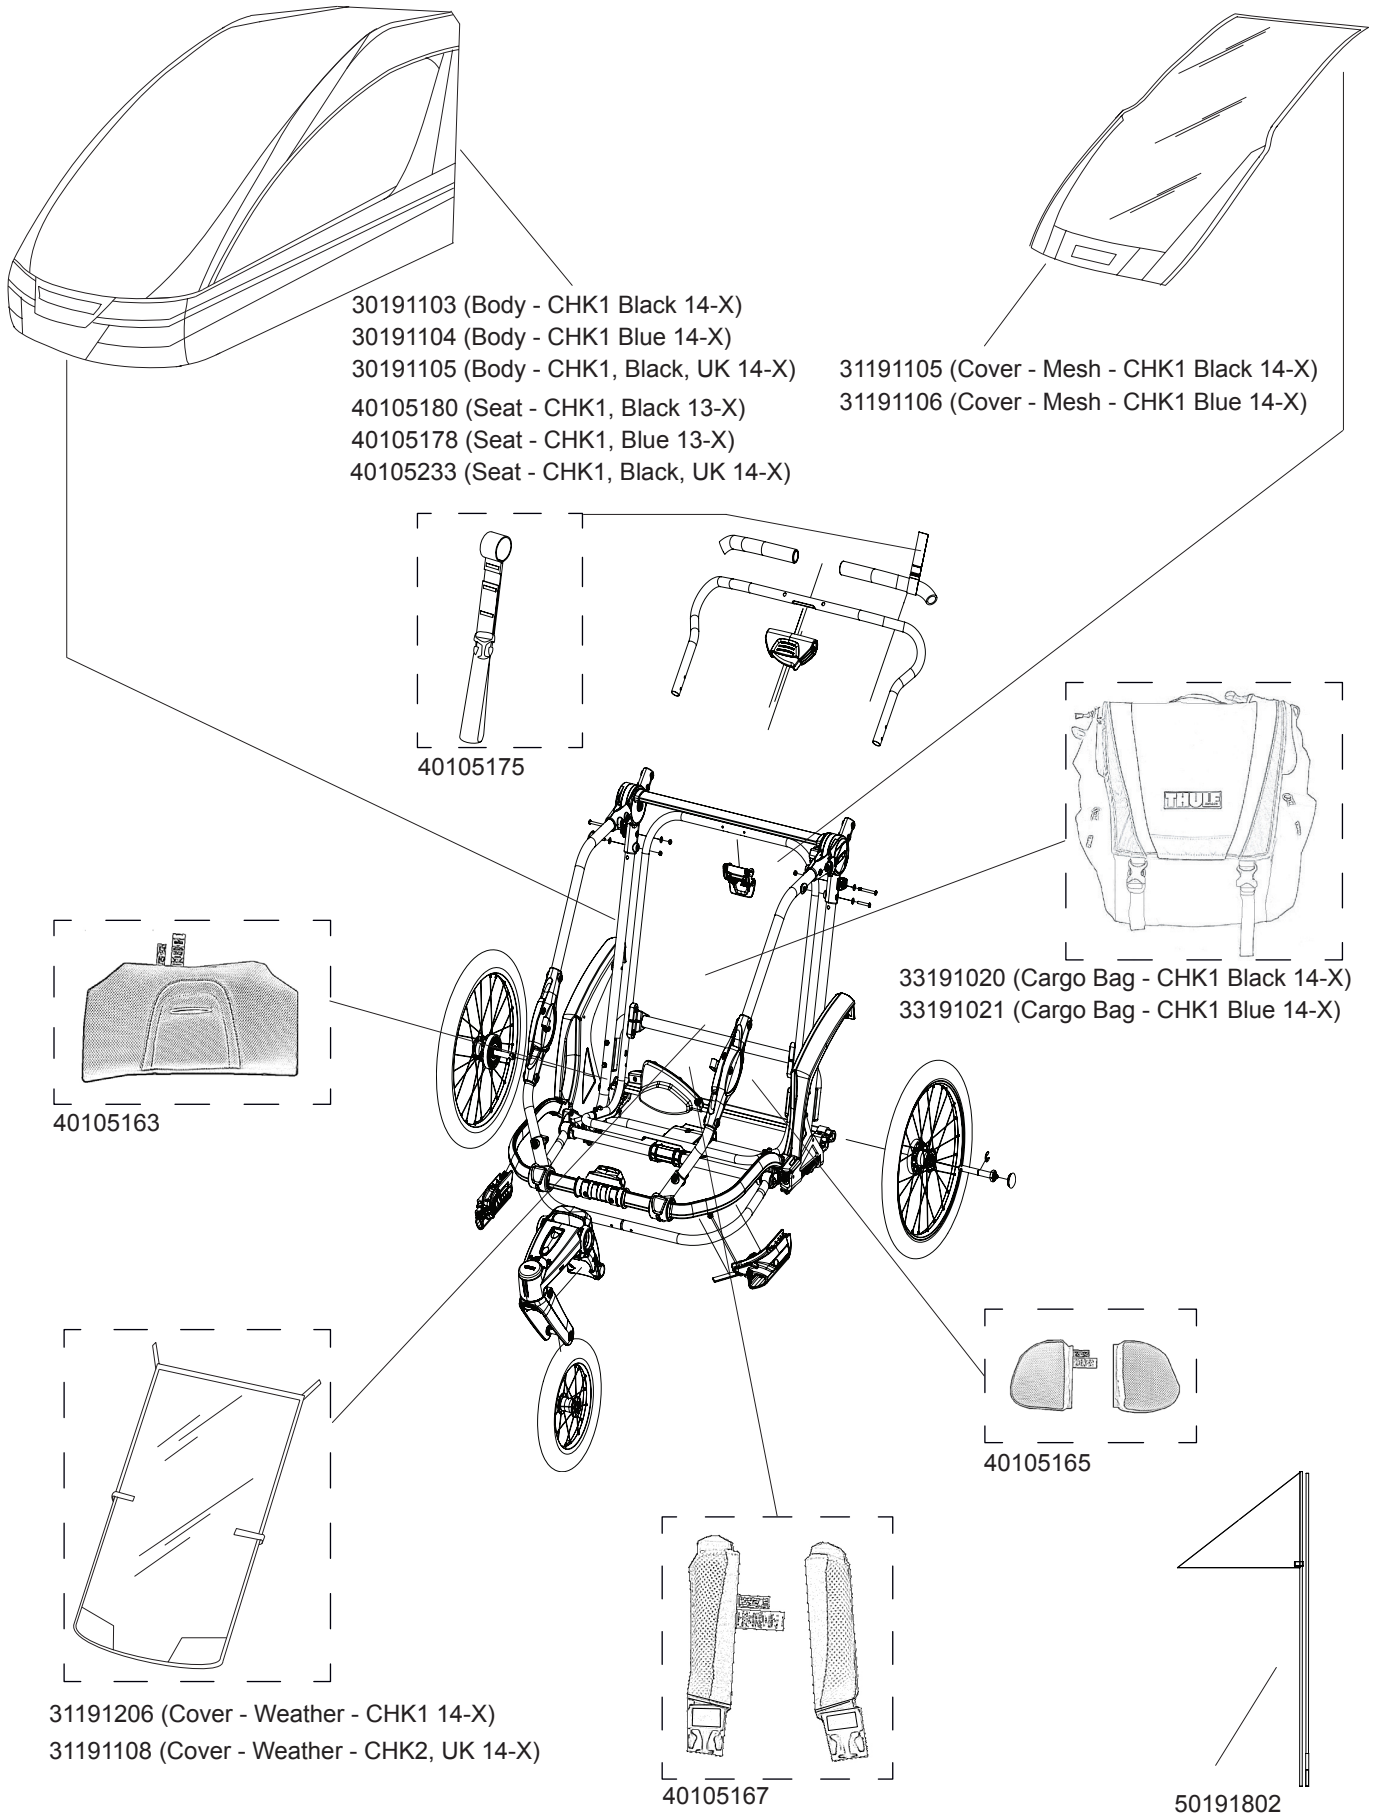

CHINOOK 1

10101509, 10101510, 10101511

THULE
SWEDEN

CHINOOK 1

10101509, 10101510, 10101511

THULE
SWEDEN

40105154

40105105

40105111

40103057

41190872

40103068 (NA)

40103067 (EU)

CHINOOK 1

10101509, 10101510, 10101511

THULE
SWEDEN

THULE
SWEDEN

Rev 1

TCTS

CHINOOK 1

10101509, 10101510, 10101511

THULE
SWEDEN

Bundled Kits

Hitch Arm Assembly