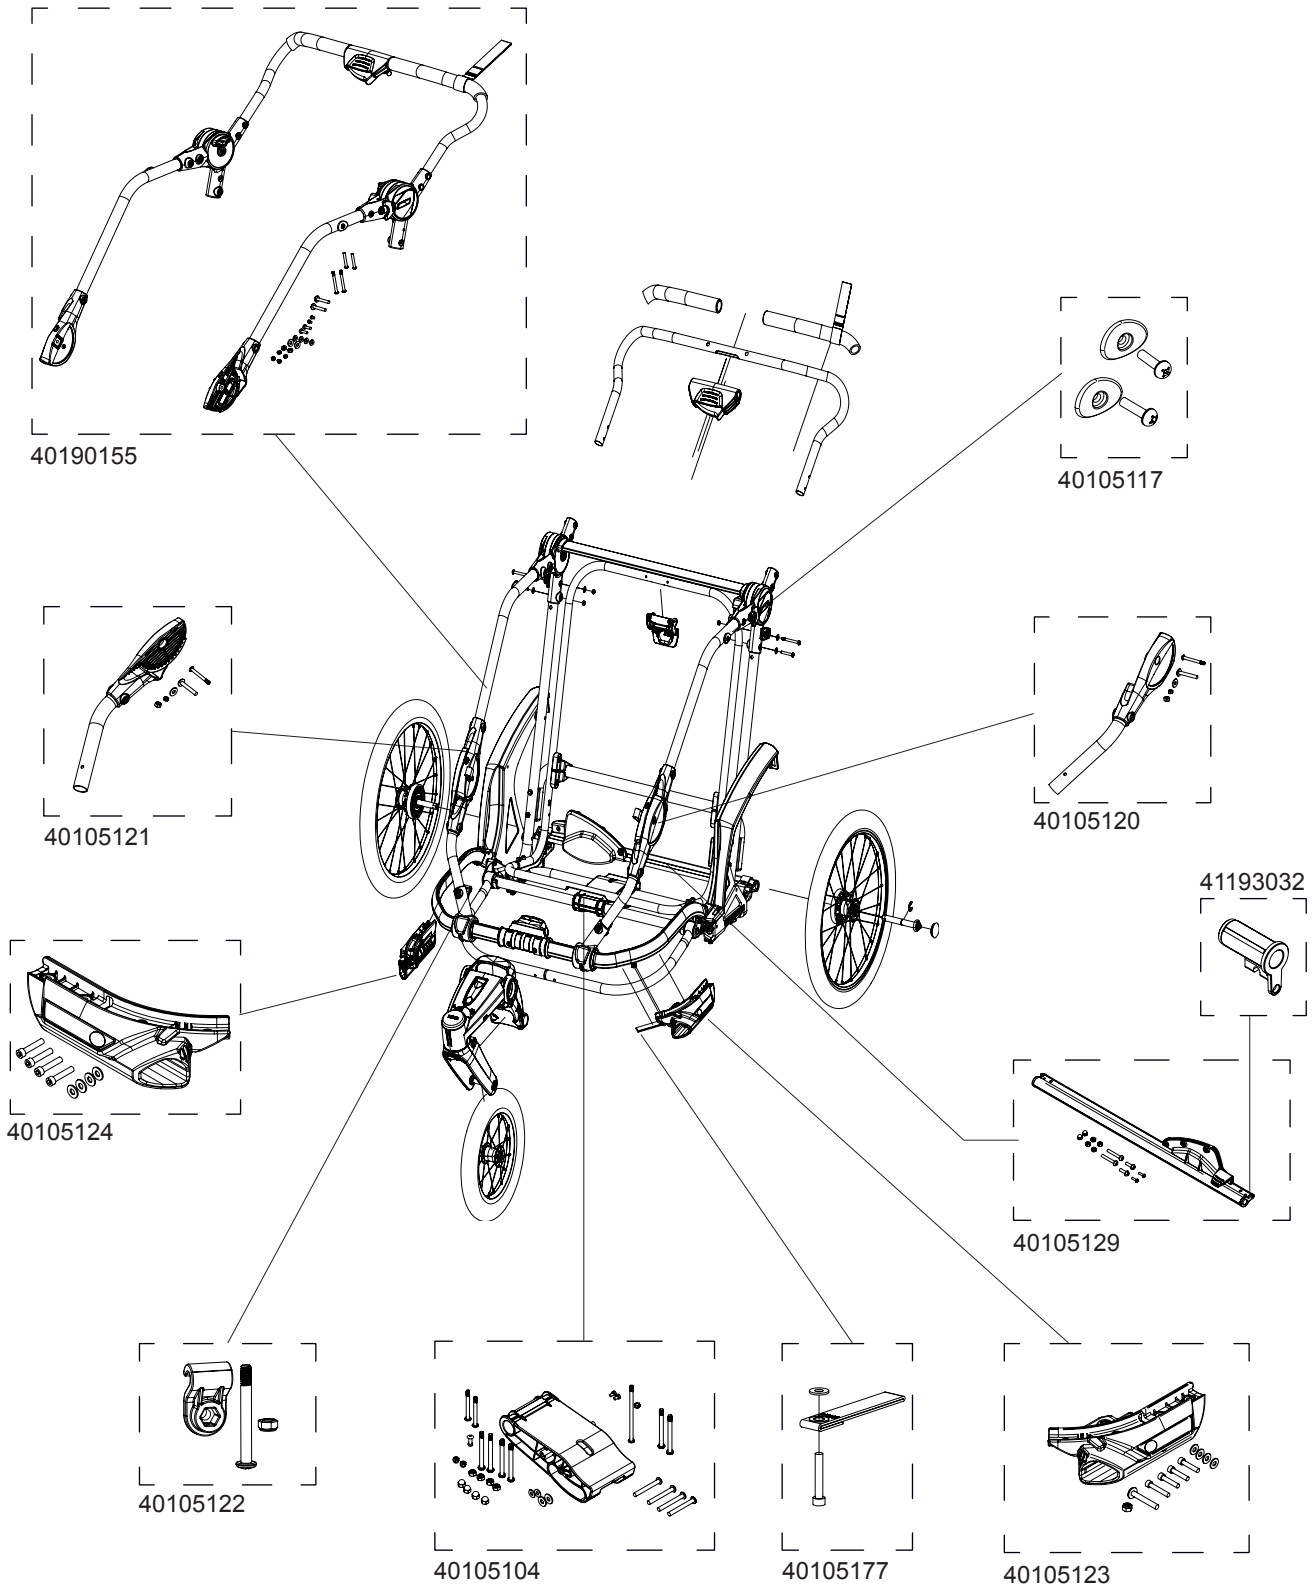

CHINOOK 1

10101509, 10101510, 10101511

THULE
SWEDEN

CHINOOK 1

10101509, 10101510, 10101511

THULE
SWEDEN

40105154

40105105

40105111

40103057

41190872

40103068 (NA)

40103067 (EU)

CHINOOK 1

10101509, 10101510, 10101511

THULE
SWEDEN

THULE
SWEDEN

Rev 1

TCTS

CHINOOK 1

10101509, 10101510, 10101511

THULE
SWEDEN

Bundled Kits

Hitch Arm Assembly