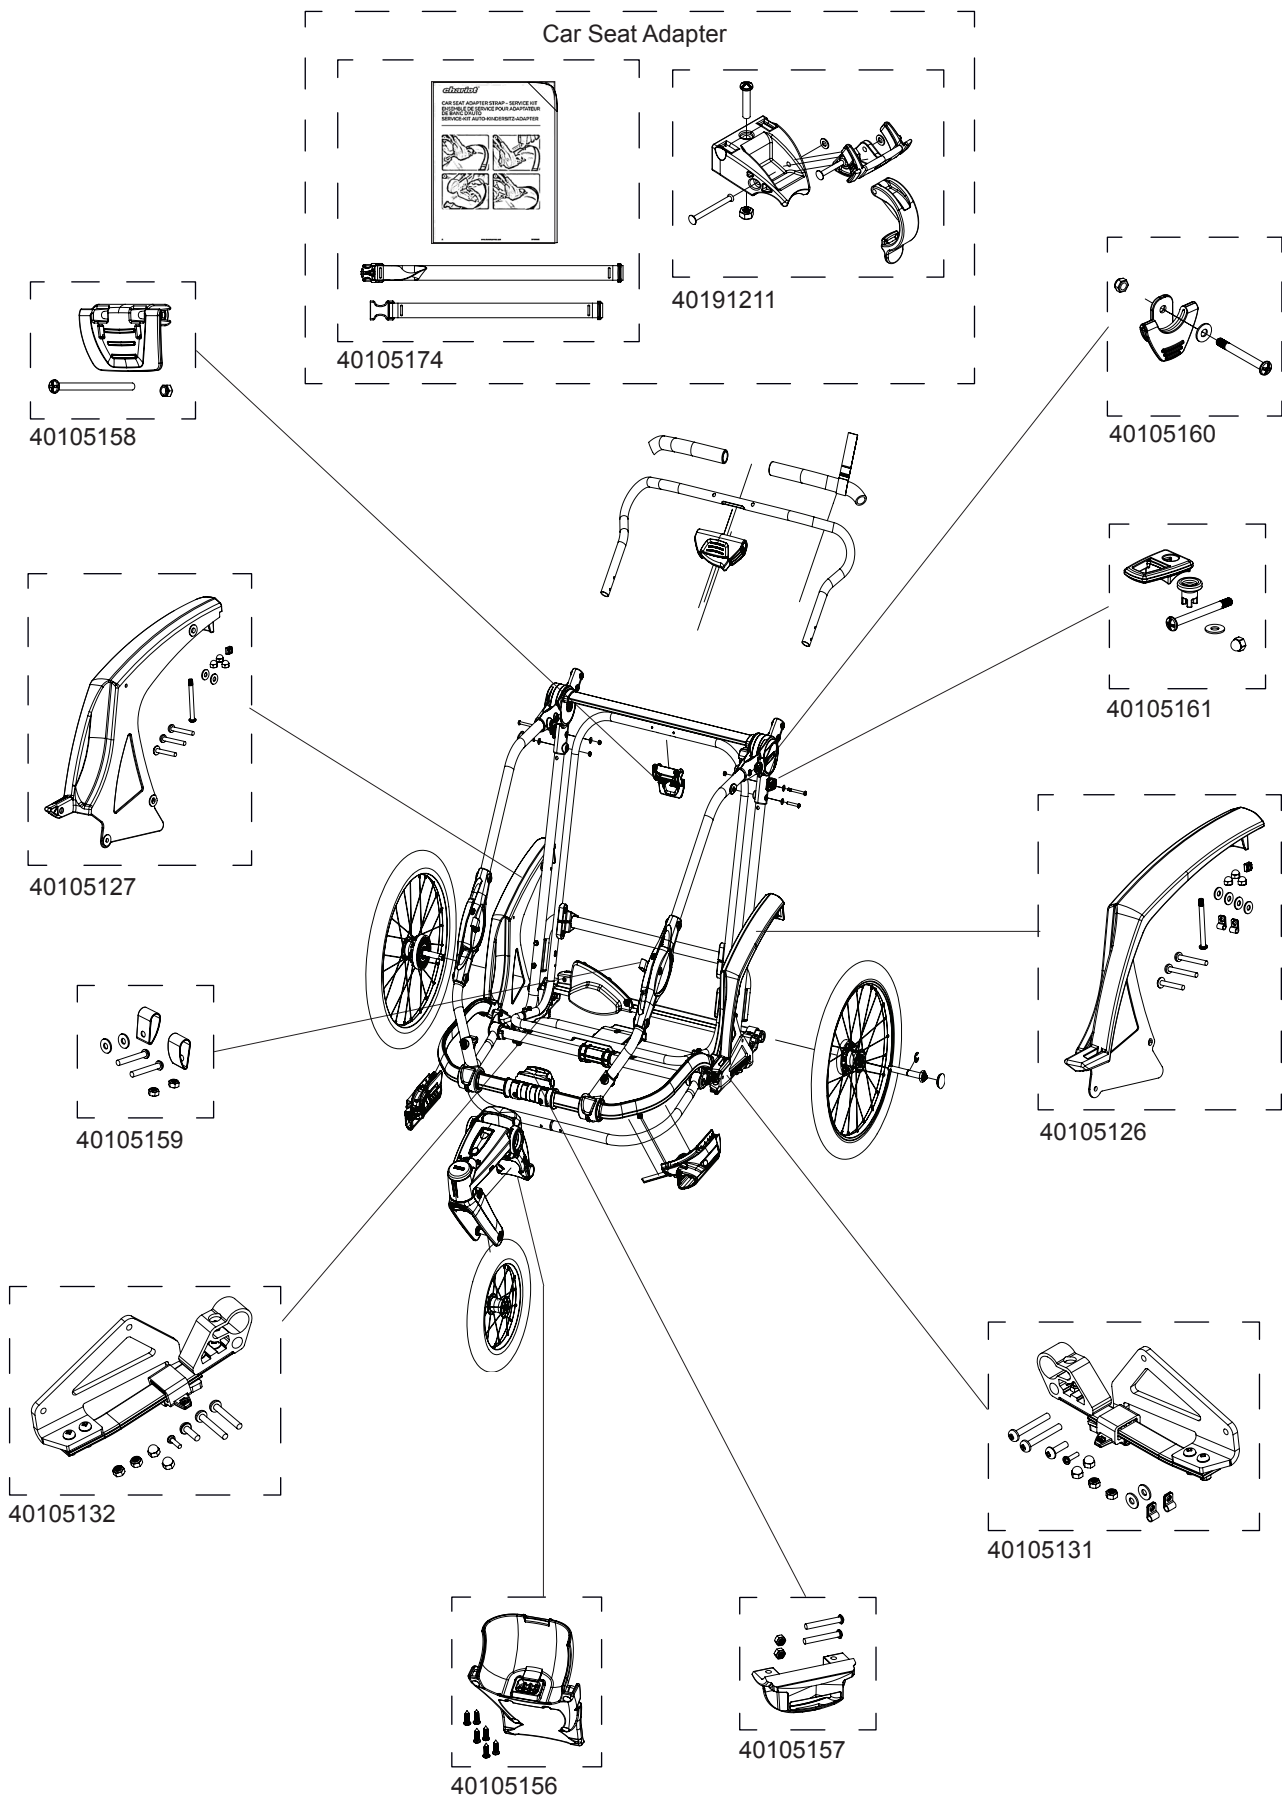

CHINOOK 1

10101509, 10101510, 10101511

THULE
SWEDEN